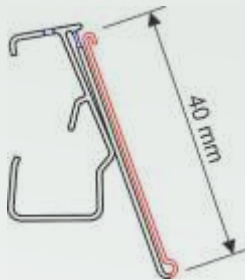

TEC 231

PORTA ETIQUETA BASCULANTE COM VISOR CRISTAL EM PVC - 45,6mm

Gôndolas e prateleiras em geral de:
Farmácias, Supermercados, Lojas e
Conveniências, Almoarifados, Porta
Pallets e Lojas de Departamento em Geral.

APLICAÇÕES

Gôndolas Fast Frio. Porta Etiqueta com ajuste
para anteparos e sistema basculante.