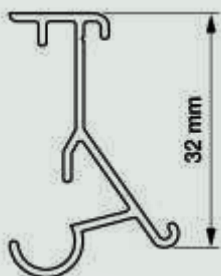

 **TECNOPERFIL®**

**PORTA-ETIQUETAS, PRECIFICADORES,
PEG BOARD / GANCHEIRAS E TRILHO
PARA ETIQUETAS ELETRÔNICAS**

Utilizados em supermercados, farmácias, lojas de material de construção e auto serviços e no comércio em geral, os precificadores ou porta etiquetas, decoram gôndolas e prateleiras e são utilizados para informação de preços, detalhes e códigos sobre produtos expostos. Resistentes e funcionais os perfis são produzidos em várias cores e tamanhos, Porta etiquetas podem ser aliados a ideias para comunicação visual do seu estabelecimento.

0800 643 4743

www.tecnoperfil.com.br

Decorativos e funcionais, os Portas-Etiquetas e Precificadores Tecnoafil® conquistam os olhares de seu cliente com uma ampla variedade de perfis, ideais para o projeto de comunicação visual do estabelecimento.

PORTA-ETIQUETAS, PRECIFICADORES, PEG BOARD / GANCHEIRAS

TEC 014

PORTA ETIQUETA SIMPLES EM PVC - 32mm

Gôndolas e prateleiras em geral de:
Farmácias, Supermercados, Lojas e
Conveniências, Almoarifados, Porta
Pallets e Lojas de Departamento em Geral.

TEC 025

PORTA ETIQUETA COM VISOR CRISTAL EM PVC - 38mm

Gôndolas e prateleiras em geral de:
Farmácias, Supermercados, Lojas e
Conveniências, Almoarifados, Porta
Pallets e Lojas de Departamento em Geral.

APLICAÇÕES