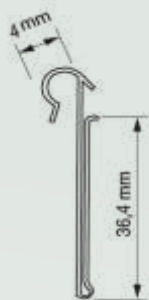

TEC 263

PORTA ETIQUETA PARA GANCHEIRAS - 36,4mm

Gôndolas e prateleiras em geral de:
Farmácias, Supermercados, Lojas e
Conveniências, Almoarifados, Porta
Pallets e Lojas de Departamento em Geral.

APLICAÇÕES

Para ganchos com arame de 4mm. Disponíveis nos
tamanhos: 55mm, 75mm, 90mm e 110mm.

Cor disponível: CRISTAL