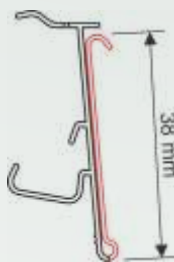

TEC 322

PORTA ETIQUETAS COM AJUSTE PARA ANTEPAROS E VISOR CRISTAL EM PVC - 40mm

Gôndolas e prateleiras em geral de:
Farmácias, Supermercados, Lojas e
Conveniências, Almojarifados, Porta
Pallets e Lojas de Departamento em Geral.

APLICAÇÕES

Gôndolas IMF-Fabrão