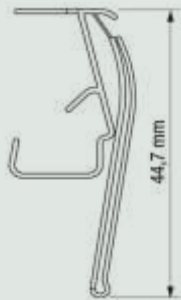

TEC 247

PORTA ETIQUETA BASCULANTE COM VISOR CRISTAL EM PVC - 44,7mm

Gôndolas e prateleiras em geral de:
Farmácias, Supermercados, Lojas e
Conveniências, Almoarifados, Porta
Pallets e Lojas de Departamento em Geral.

APLICAÇÕES

Gôndolas Seral. Porta Etiqueta com ajuste para
anteparos e sistema basculante.