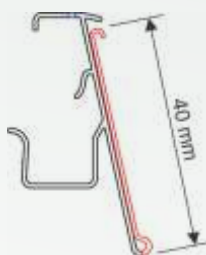

TEC 325

PORTA ETIQUETAS COM AJUSTE PARA ANTEPAROS E VISOR CRISTAL EM PVC - 40mm

Gôndolas e prateleiras em geral de:
Farmácias, Supermercados, Lojas e
Conveniências, Almojarifados, Porta
Pallets e Lojas de Departamento em Geral.

APLICAÇÕES

Gôndolas Fast.