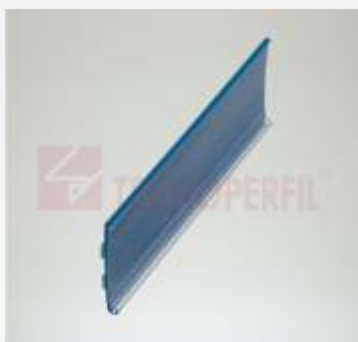

PORTA-ETIQUETAS, PRECIFICADORES, PEG BOARD / GANCHEIRAS

TEC 014

PORTA ETIQUETA SIMPLES EM PVC - 32mm

Gôndolas e prateleiras em geral de:
Farmácias, Supermercados, Lojas e
Conveniências, Almoarifados, Porta
Pallets e Lojas de Departamento em Geral.

TEC 025

PORTA ETIQUETA COM VISOR CRISTAL EM PVC - 38mm

Gôndolas e prateleiras em geral de:
Farmácias, Supermercados, Lojas e
Conveniências, Almoarifados, Porta
Pallets e Lojas de Departamento em Geral.

APLICAÇÕES

Balcões refrigerados e gôndolas antigas Eletrofrío.

TEC 030

PORTA ETIQUETA COM VISOR CRISTAL FITA DUPLA FACE EM PVC - 35mm

Gôndolas e prateleiras em geral de:
Farmácias, Supermercados, Lojas e
Conveniências, Almoarifados, Porta
Pallets e Lojas de Departamento em Geral.

APLICAÇÕES

Ilhas refrigeradas e testeiras planas.

TEC 285**PORTA ETIQUETA COM VISOR CRISTAL FITA DUPLA FACE EM PVC - 43,5mm**

Gôndolas e prateleiras em geral de:
Farmácias, Supermercados, Lojas e
Conveniências, Almojarifados, Porta
Pallets e Lojas de Departamento em Geral.