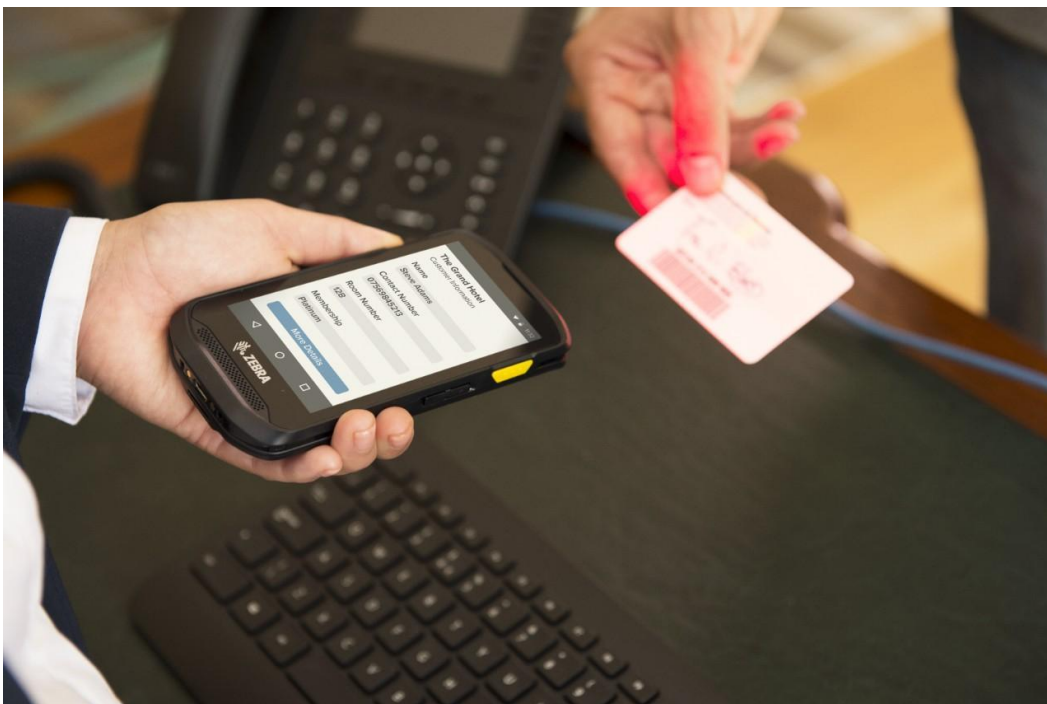

O NOVO TC20 - A FERRAMENTA PERFEITA PARA PEQUENAS EMPRESAS.

Você precisa de muitas coisas para administrar uma pequena empresa de sucesso: um relacionamento sólido com seus clientes, um controle firme de seu estoque exato e uma vantagem em relação a concorrência. E é aí que entra o TC20. Diferente dos dispositivos comuns para uso pessoal, que não são adaptados ao ambiente de negócios, o TC20 foi construído para escanear com mais rapidez, funcionar por mais tempo, além de estar preparado para resistir ao desgaste diário. Não é apenas mais um computador móvel. É a vantagem que a sua pequena empresa precisa para ficar à frente da concorrência.

- **VERIQUE ESTOQUE COM MAIS RAPIDEZ**

Você não pode fazer uma venda se não tiver certeza que tem produtos para vender. Fique à frente de outras empresas com visibilidade rápida de estoque usando um scanner de código de barras dedicado integrado para escaneamento rápido e preciso.

- **OBTENHA AS INFORMAÇÕES QUE PRECISA, ONDE VOCÊ PRECISA**

Quando um cliente tem uma dúvida, você precisa que sua equipe responda rapidamente. Com os recursos Workforce Connect, push-to-talk e mensagem instantânea do TC20, você pode manter abertas as comunicações com a equipe e manter seus clientes satisfeitos.

- **FÁCIL DE APRENDER E DE USAR**

Quando você contrata novos funcionários ou trabalhadores temporários, precisa de um computador móvel que eles possam aprender a usar com rapidez. A interface Android intuitiva e familiar do TC20 faz com que ele seja fácil de entender, e o design ergonômico o torna confortável de usar durante todo o dia.